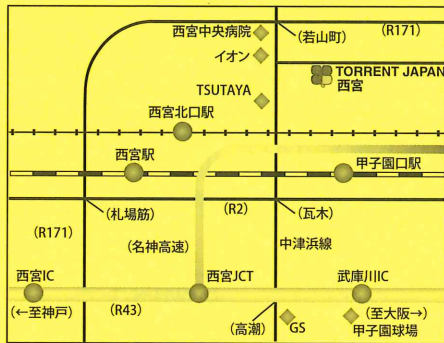

輸入車の事なら何でもご相談下さい。
トロンボーンの大林 登がサポート致します。
JAZZ好きの方、特典あります。
お気軽にどうぞ!

TORRENT JAPAN 西宮

兵庫県西宮市薬師町8-7

TEL 0798-68-0611 FAX 0798-68-0622

聴くよろこび
笑うよろこび

認定補聴器専門店
創業37年

にしのみや補聴器

テナーサックス、
栗田がご相談に応じます。