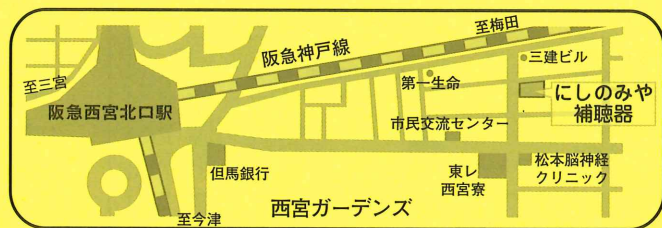

聴くよろこび
笑うよろこび

認定補聴器専門店
創業37年

にしのみや補聴器

テナーサックス、
栗田がご相談に応じます。

西宮市田代町15-4-105
TEL&FAX 0798-66-3002

営業時間/10:00~18:00 定休日/日曜・祝日

ホームページはこちら