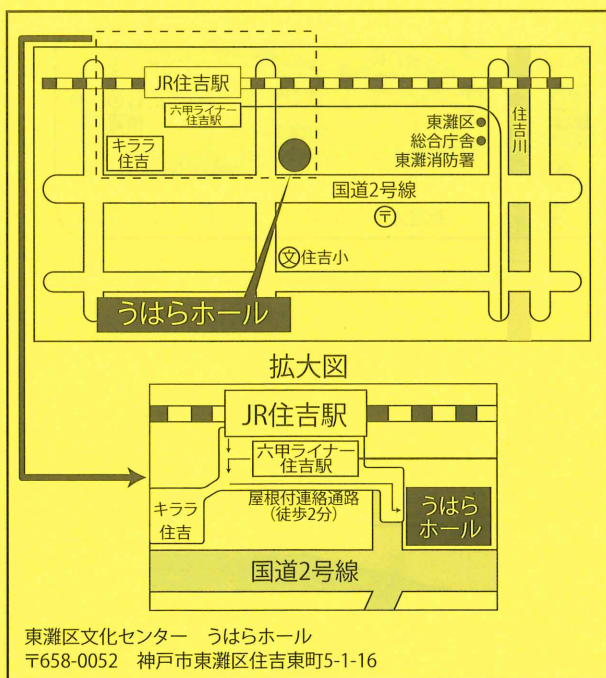

ビッグバンドサウンドは
豪華な音のシャワーだ!!

演奏予定：ハードランド・サニー・テイク ジ Aトレイン・テンダリー
ラバイ オブ ハードランド・マックザナイフ・マイファニーバレンタイン 他

ウエストウインズジャズオーケストラ THE 42ND CONCERT

2025年3月29日（土）

●開演 4：00P.M.（開場 3：30P.M.）
東灘区文化センターうはらホール

（JR/六甲ライナー住吉駅南側より徒歩2分）

<一般>当日 ¥1,800 前売 ¥1,500

<中高生>当日 ¥1,000 前売 ¥800

●前売券発売所

神戸国際会館 プレイガイド

トレントジャパン西宮

にしのみや補聴器（阪急西宮北口）

ちゅうおう補聴器（神戸三宮）

裏面を
ご覧ください