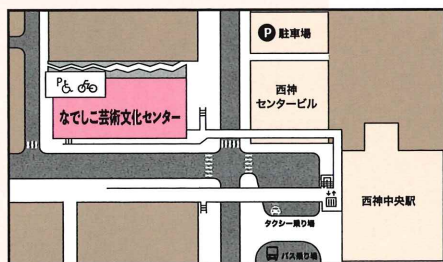

ドラゴンクエストによるコンサート・セレクション
/ すぎやまこういち(編曲 真島俊夫)

喜歌劇「チャルダッシュの女王」セレクション
/ E.カールマン(編曲 鈴木英史)

組曲「宇宙戦艦ヤマト」 / 宮川 泰(編曲 宮川彬良)

ジャパニーズ・グラフィティV
~日本レコード大賞、栄光の昭和50年代~ / 編曲 磯崎敦博

交通案内

- 市営地下鉄
西神・山手線にて「西神中央駅」下車、徒歩約3分
- 神戸市バス・神姫バス
「西神中央駅」前下車、徒歩約3分