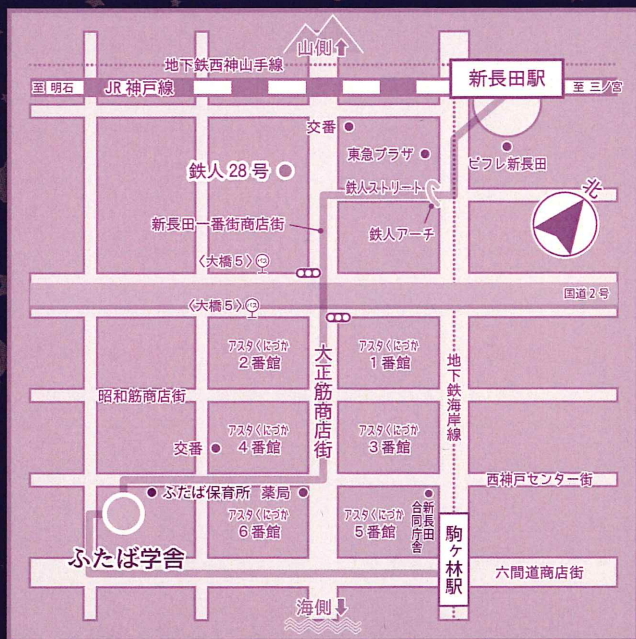

- ・宝島
- ・「もののけ姫」セレクション
- ・ロシアのクリスマス音楽
- ・クリスマスミュージック ほか

会場へのアクセス

- ・JR神戸線・市営地下鉄西神山手線
「新長田駅」より南へ徒歩約13分
- ・市営地下鉄海岸線「駒ヶ林駅」
出入口1より西へ徒歩約6分

団員募集中！急募パート：ホルン、ファゴット
各パートの人数制限はありませんので、上記以外も大歓迎！
随時見学を受け付けています。お気軽にお問合せください♪
託児制度あり、お子様連れの参加も可能です。

お問い合わせ： koho.tsw@gmail.com

垂水シンフォニックウインズ 第12回ファミリーコンサート

TARUMI
SYMPHONIC
WINDS

12th Family Concert

入場無料

2024年12月8日(日)

開場 13:30 開演 14:00

ふたば学舎 3階講堂

プログラム♪

- ・宝島
- ・「もののけ姫」セレクション
- ・ロシアのクリスマス音楽
- ・クリスマスミュージック ほか

会場へのアクセス

- ・JR神戸線・市営地下鉄西神山手線
「新長田駅」より南へ徒歩約13分
- ・市営地下鉄海岸線「駒ヶ林駅」
出入口1より西へ徒歩約6分

団員募集中！急募パート：ホルン、ファゴット
各パートの人数制限はありませんので、上記以外も大歓迎！
随時見学を受け付けています。お気軽にお問合せください♪
託児制度あり、お子様連れの参加も可能です。