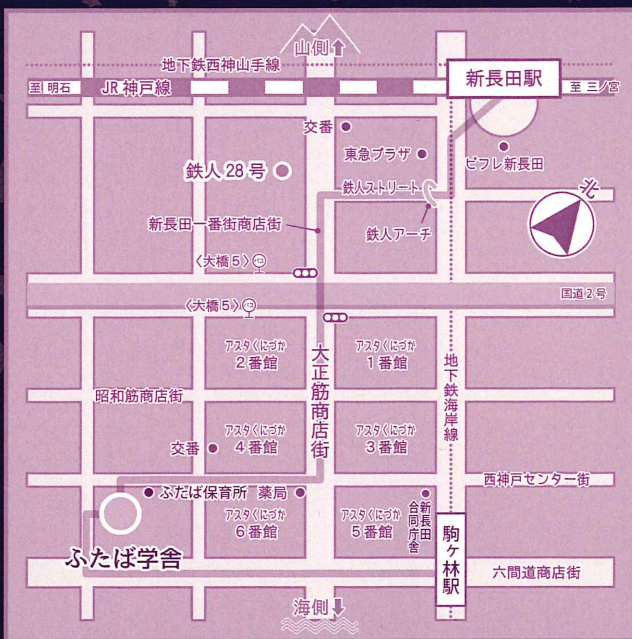

垂水シンフォニックウインズ 第12回ファミリーコンサート

TARUMI
SYMPHONIC
WINDS

12th Family Concert

入場無料

2024年12月8日(日)

開場 13:30 開演 14:00

ふたば学舎 3階講堂

プログラム♪

- ・宝島
- ・「もののけ姫」セレクション
- ・ロシアのクリスマス音楽
- ・クリスマスミュージック ほか

会場へのアクセス

- ・JR神戸線・市営地下鉄西神山手線
「新長田駅」より南へ徒歩約13分
- ・市営地下鉄海岸線「駒ヶ林駅」
出入口1より西へ徒歩約6分

団員募集中！急募パート：ホルン、ファゴット
各パートの人数制限はありませんので、上記以外も大歓迎！
随時見学を受け付けています。お気軽にお問合せください♪
託児制度あり、お子様連れの参加も可能です。