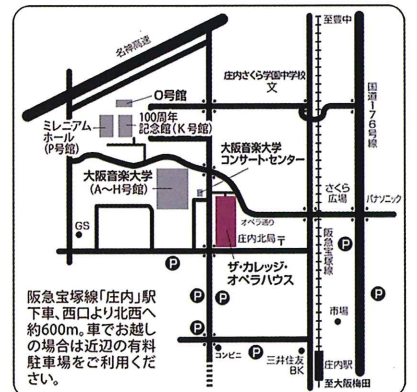

会場 〒561-0832 大阪府豊中市庄内西町 1-5-38 ザ・カレッジ・オペラハウス

【電車】阪急宝塚線「庄内」駅下車、西口より北西へ約600m 【車】新幹線「新大阪」駅から約15分 大阪空港（伊丹）から約15分 名神高速道路 豊中インターチェンジ、阪神高速道路 豊中南インターチェンジから約5分

お問い合わせ 080-1509-9191(代表:伊藤) daion.clarinet@gmail.com