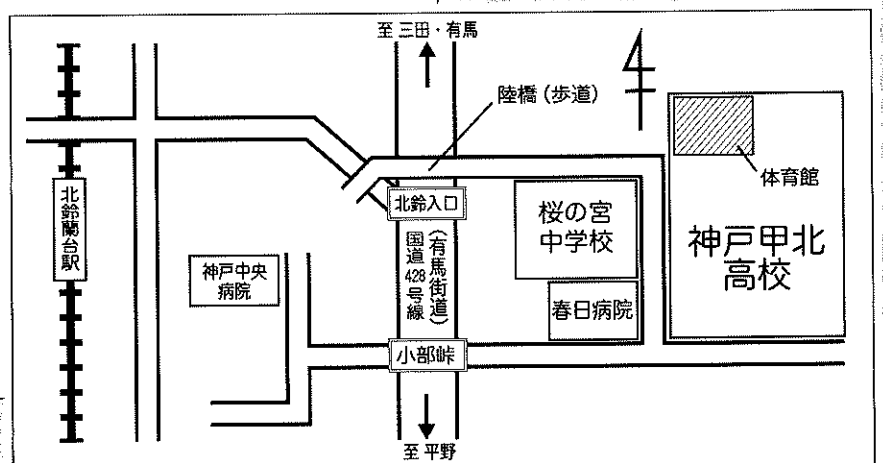

神戸甲北高等学校吹奏楽部

KOBE KOHOKU Wind Orchestra

第16回 定期演奏会

16th Regular Concert

2024. 3 / 30 Sat

開演 14時00分

開場 13時30分

神戸甲北高等学校 体育館

入場無料

♪ Program ♪

風薫る五月に / 保科洋

行進曲「威風堂々」第1番 / E. エルガー

シャコンヌ～無伴奏ヴァイオリンのためのパルティータ第2番より～ / J.S. バッハ

千と千尋の神隠しより / 久石譲

SEKAI NO OWARI メドレー 他

曲目やプログラム構成は変更になる可能性があります

お問い合わせ

078-593-7291 (西田)