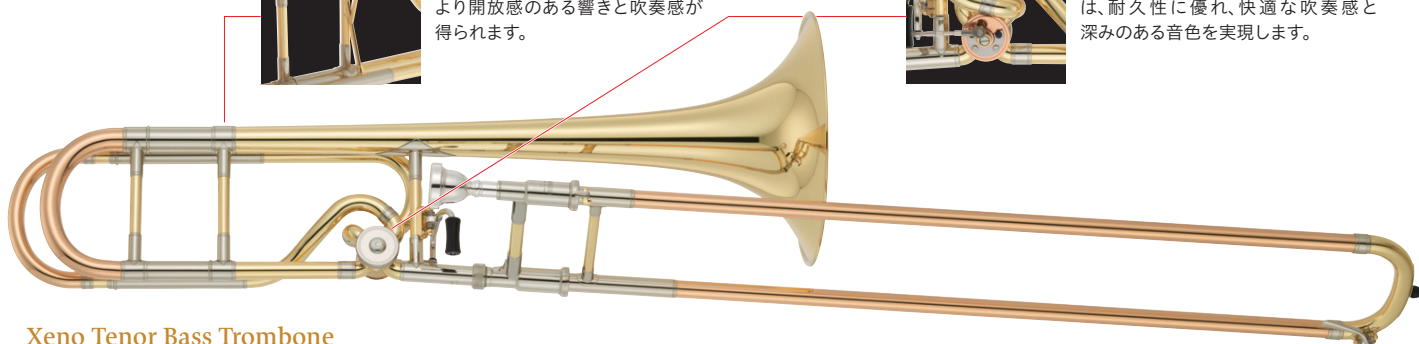

主管/F管抜差リバース式

Xeno Tenor Bass Trombone

YSL-882OR ¥495,000(税抜価格¥450,000)

YSL-882GOR ¥517,000(税抜価格¥470,000)

開発協力にラリー・ソルカンド氏を迎え、シンフォニックな音質と吹奏感のバランスをテーマにデザインされたモデル。主管とF管の抜差はリバース式。その他にも新規設計の支柱、新構造のロータリー、内部構造を再考したグースネック、先端に洋白を採用したワイドスライド、交換式のリードパイプなど多くの革新的な仕様が盛り込まれています。

SLC-88VS

主管とF管を支える三点留めの新形状支柱は、音の伝達性に優れ、より開放感のある響きと吹奏感が得られます。

イエローブラス材とフォスファーブロンズ材を組み合わせたロータリーバルブは、耐久性に優れ、快適な吹奏感と深みのある音色を実現します。

Xeno Tenor Bass Trombone

YSL-825 ¥643,500(税抜価格¥585,000)

YSL-825G ¥665,500(税抜価格¥605,000)

開発協力者に栗田晃氏を迎え、表現力豊かなふくよかで輝かしい音色と、オープンフローな吹奏感を兼ね備えたモデル。オーケストラの中でもしっかりとした存在感のある響きを実現します。

SLC-825

Xeno Tenor Bass Trombones

品番	YSL-882OR	YSL-882GOR	YSL-825	YSL-825G
調子	B \flat /F		B \flat /F	
F管アタッチメント	オープンラップ		オープンラップ	
ボア	太管 13.89mm		太管 13.89mm	
ベル	素材	イエローブラス	イエローブラス	ゴールドブラス
	加工法	一枚取り・カギ継ぎ		一枚取り・カギ継ぎ
	直径	220mm (8 2/3")		220mm (8 2/3")
スライド	幅	ワイド		ワイド
	外管	イエローブラス・先端洋白		ゴールドブラス・先端イエローブラス
	内管	洋白		洋白
仕上げ	クリアラッカー		クリアラッカー	
リードパイプ	交換式		固定式(銀製)	
その他	リバース式(主管/F管抜差)・オプションリードパイプ(別売)		リバース式主管/F管抜差:ゴールドブラス	リバース式主管/F管抜差:イエローブラス