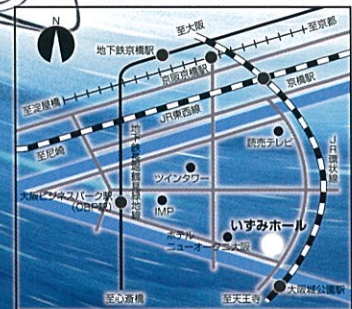

● 駐車場完備(有料) ● JR大阪環状線 城見駅 徒歩約9分
● 地下鉄御堂筋線 城見駅 徒歩約5分 ● 京阪本線 城見駅 徒歩約8分

@daion cl