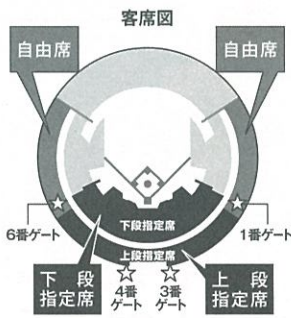

6/23(土) 2:00pm(開場) 3:00pm(開演) 京セラドーム大阪

〈司会〉関西テレビアナウンサー

関 純子 / 堀田 篤

入場料

自由席券

前売 1,500円
当日 1,900円

上段・下段指定席券

前売 1,900円
当日 2,300円

店 舗 ぴあ店舗 (～6/19(火)各店舗営業時間終了まで)
サークルK・サンクス (～6/19(火)23:59まで)
セブン-イレブン (～6/19(火)23:59まで)

[公式HP] 3000人 カンテレ 検索

※公式HPからはお客様手数料無料。

[チケットびあ]
<http://w.pia.jp/t/3000-brassband/>

※決済方法により購入期限が異なります。ご注意ください。

※PC・携帯共通