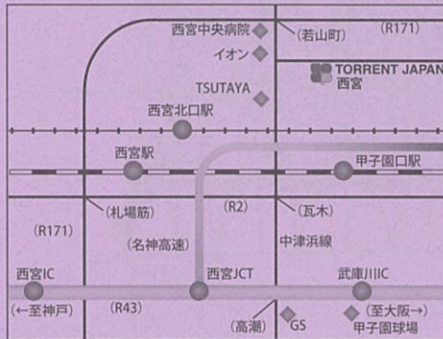

TORRENT JAPAN 西宮

兵庫県西宮市薬師町8-7

TEL 0798-68-0611 FAX 0798-68-0622