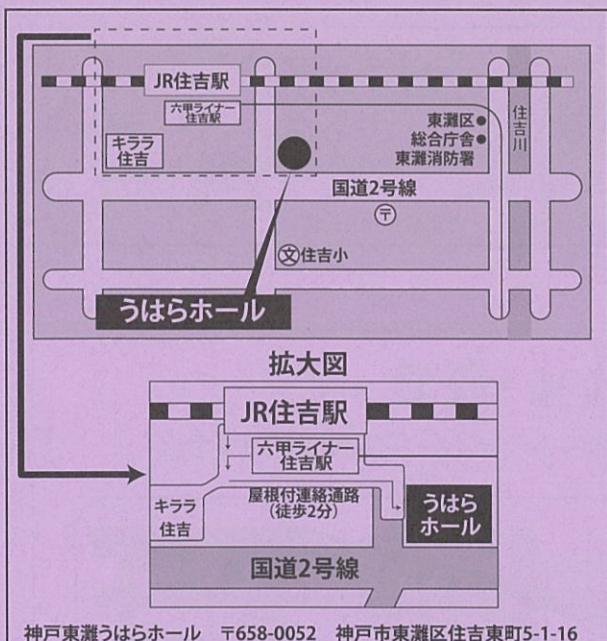

神戸国際会館 プレイガイド

トレントジャパン西宮

にしのみや補聴器（阪急西宮北口）

ちゅうおう補聴器（神戸三宮）

裏面を  
ご覧  
下さい

※前売券はウエストウインズのメンバーからもご購入いただけます。

※また郵送でもご購入いただけます。

詳しくはウエストウインズジャズオーケストラの  
ホームページをご覧ください