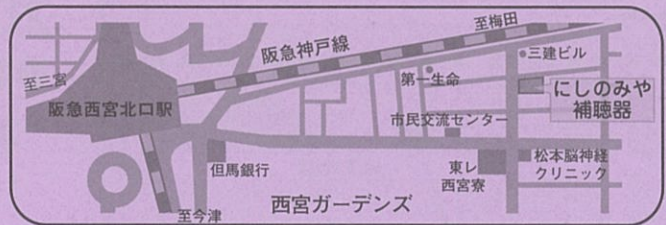

聴くよろこび
笑うよろこび

認定補聴器専門店
創業30年

にしのみや補聴器

テナーサックス、
栗田がご相談に応じます。

西宮市田代町15-4黒田ビル1F

TEL&FAX 0798-66-3002

営業時間/10:00~18:00 定休日/日曜・祝日

音楽も会話もいい音で

JR三ノ宮駅・阪急・阪神・神戸市営地下鉄・ポートライナー三宮駅からすぐ近く

補聴器専門店

ちゅうおう補聴器

神戸市中央区旭通5-2-12

フリーダイヤル ☎0120-753319

営業時間/9:30~18:00

定休日/日曜・祝日